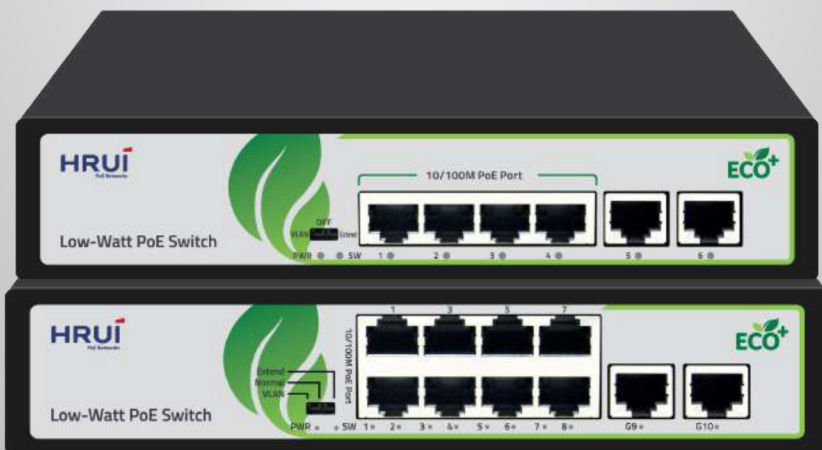

سوم دی ماه یک هزار و چهارصد و سه
لیست قیمت مصرف کننده

لیست قیمت محصولات

HRUI
PoE Networks

۱۸ ماه گارانتی

راندمان
www.Rundeman.com

محصولات سری Low-Watt

NEW

HR902-AF-82GN

سوئیچ شبکه ۸ پورت PoE سری Low Watt

- ۸ پورت 10/100Mbps PoE
- ۲ پورت 10/100/1000Mbps UpLink
- پهنای باند 5.6Gbps
- استاندارد IEEE 802.3af/at PoE
- توان خروجی کلی **96 W**
- دارای قابلیت ایزوله سازی پورت‌های PoE (Vlan)
- دارای قابلیت اکستند ۲۵۰ متری (Extend)

۲۹,۵۰۰,۰۰۰ ریال [اطلاعات بیشتر](#)

NEW

HR902-AF-82N

سوئیچ شبکه ۸ پورت PoE سری Low Watt

- ۸ پورت 10/100Mbps PoE
- ۲ پورت 10/100Mbps UpLink
- پهنای باند 2Gbps
- استاندارد IEEE 802.3af/at PoE
- توان خروجی کلی **96 W**
- دارای قابلیت ایزوله سازی پورت‌های PoE (Vlan)
- دارای قابلیت اکستند ۲۵۰ متری (Extend)

۲۱,۹۵۰,۰۰۰ ریال [اطلاعات بیشتر](#)

NEW

HR902-AF-42N

سوئیچ شبکه ۴ پورت PoE سری Low Watt

- ۴ پورت 10/100Mbps PoE
- ۲ پورت 10/100Mbps UpLink
- پهنای باند 1.2Gbps
- استاندارد IEEE 802.3af/at PoE
- توان خروجی کلی **55 W**
- دارای قابلیت ایزوله سازی پورت‌های PoE (Vlan)
- دارای قابلیت اکستند ۲۵۰ متری (Extend)

۱۵,۹۵۰,۰۰۰ ریال [اطلاعات بیشتر](#)